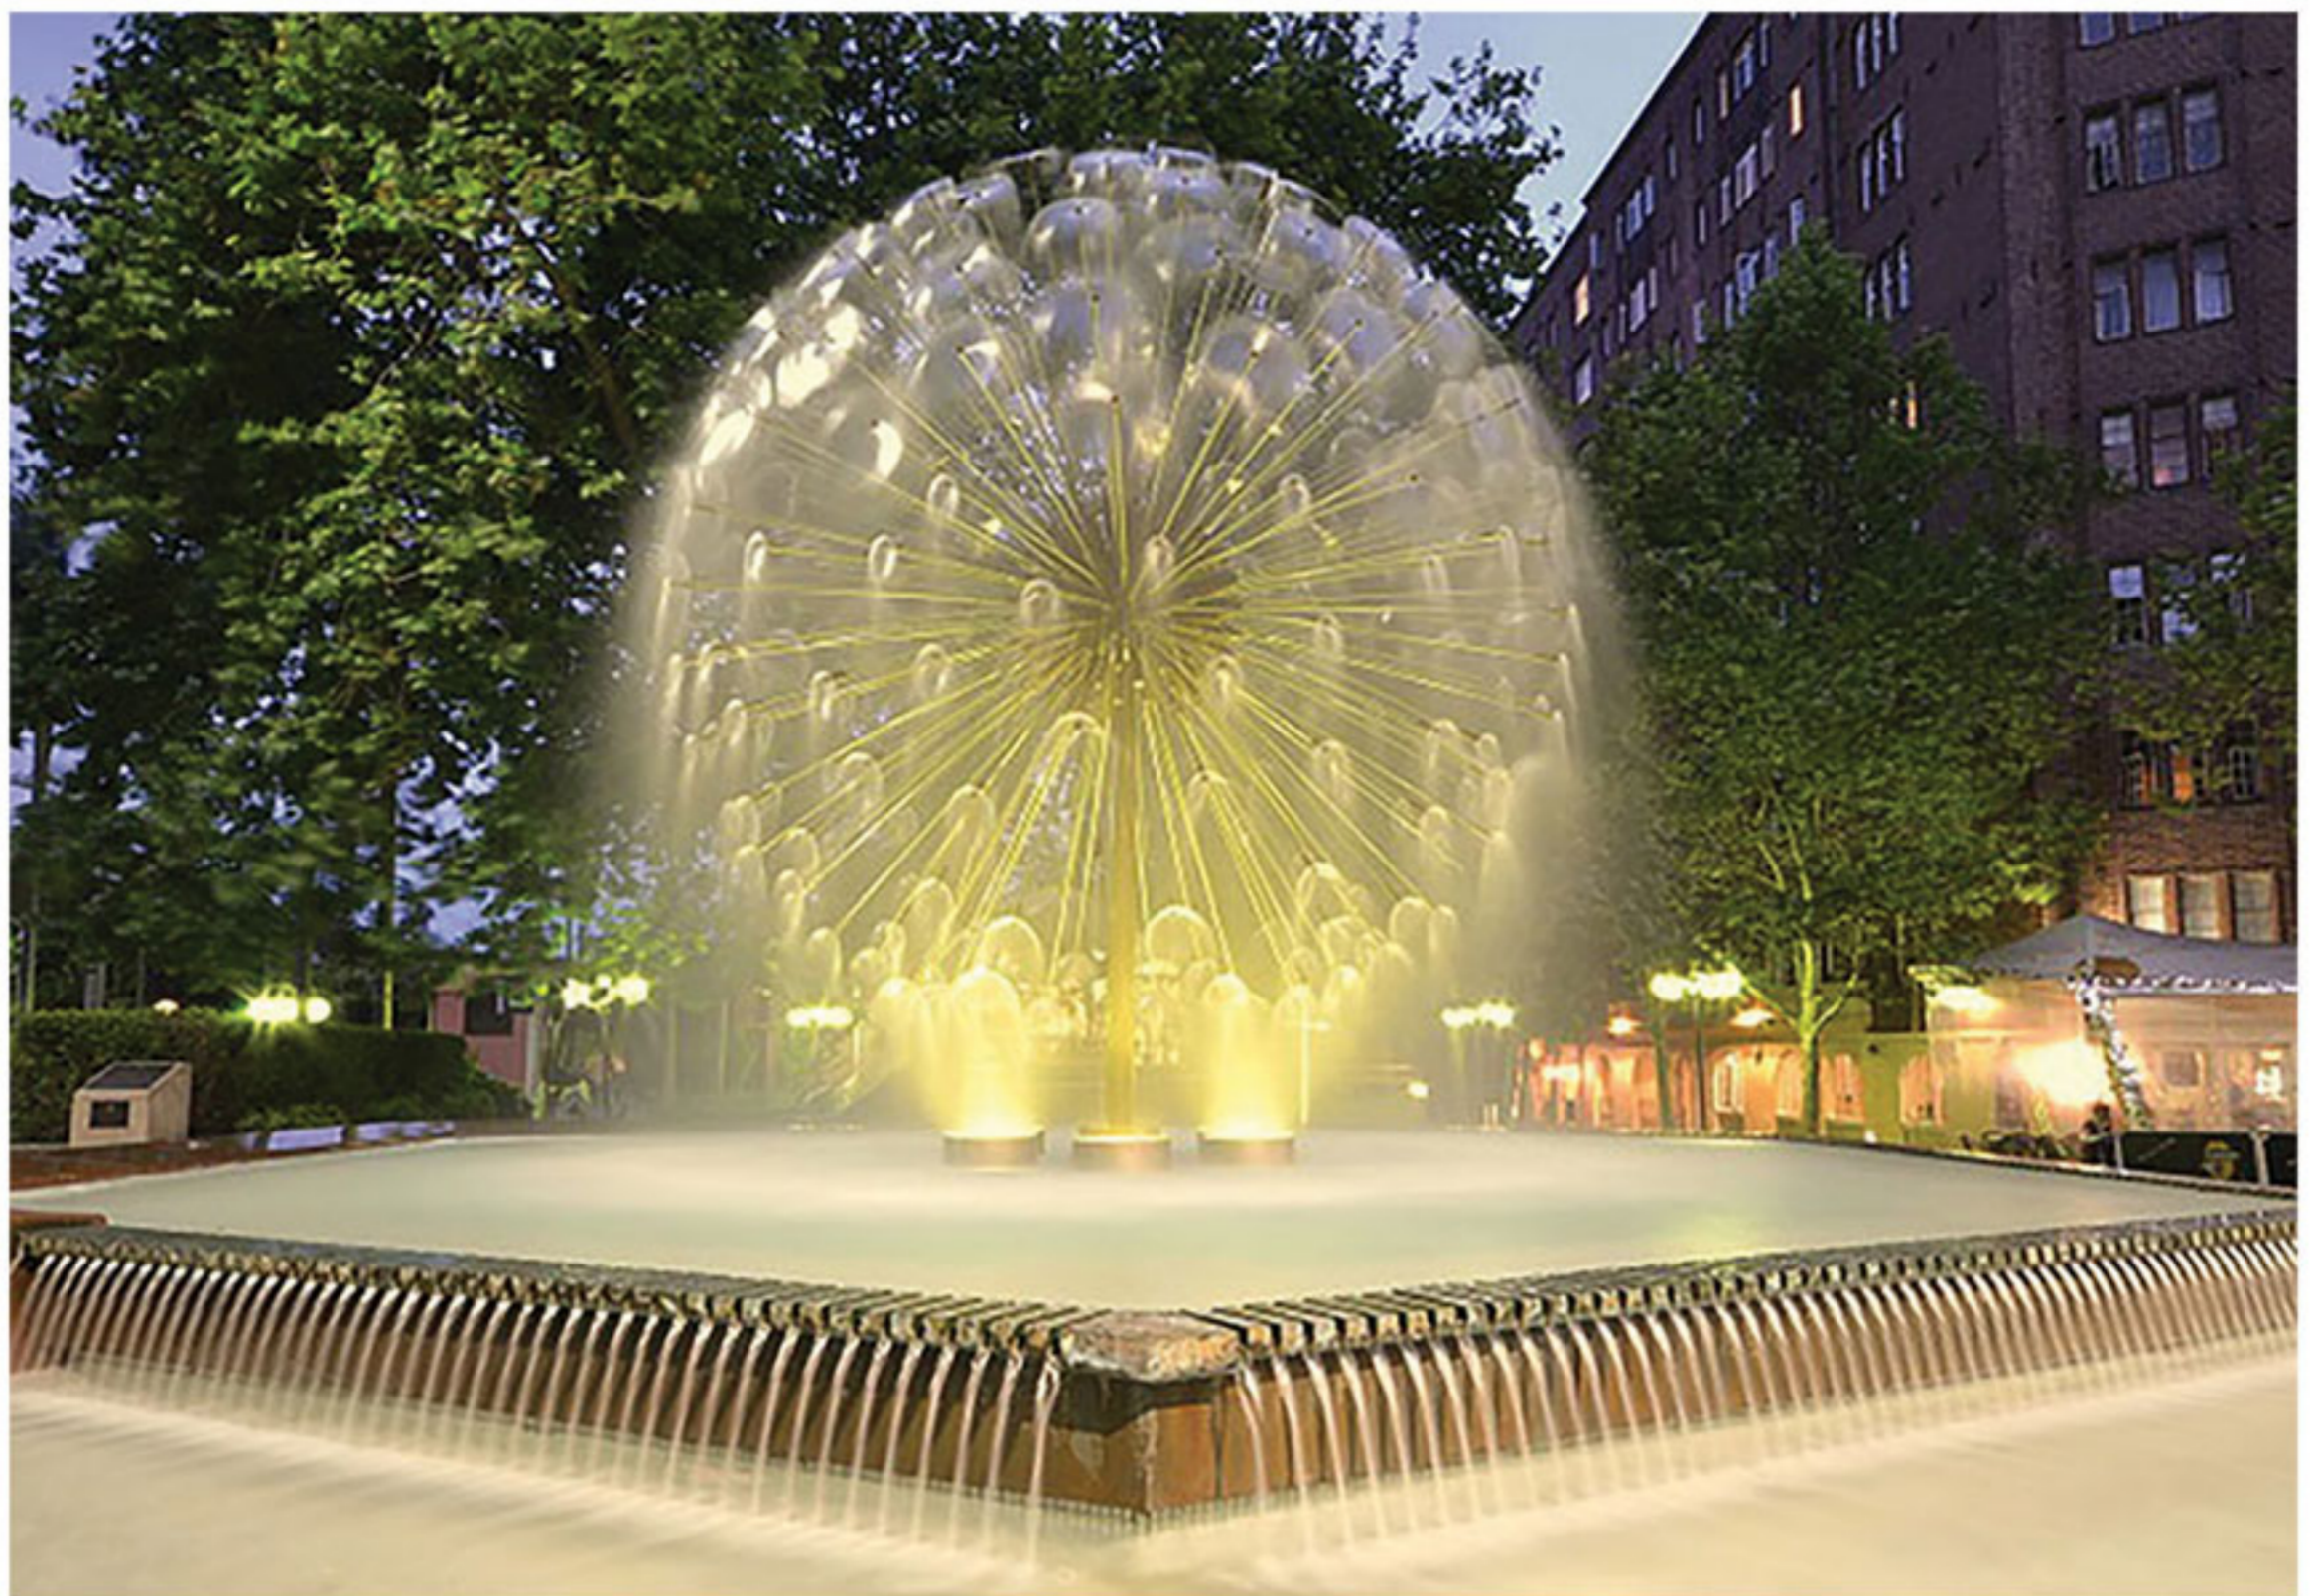

مشخصات منحصر به فرد محصول آپشن های قابل سفارش

سیستم کنترل سطح آب	قابلیت سفارش محصول به صورت پیش ساخته
سیستم کنترل میزان پاشش با توجه به وزش باد	نصب آسان و سریع
سیستم کنترلی میزان باد	کیفیت بالا محصول
کنترلر	لامپ های ال ای دی ضد آب و مقاوم با طول عمر بالا
پنل الکتریکی اتوماتیک یا دستی	رنج قیمتی متنوع
باکس های استیل ضد زنگ	رنج سایز بندی گسترده
پمپ های سانتریفیوژی	قابلیت نصب در حوض هایی با ارتفاع مختلف
قابلیت سفارش محصول به صورت پرتابل	

M - 133

این آبنا از جمله آبنا های بسیار زیبا با افزونه سمعی و بصری خاص می باشد که به طور ترتابل برای انواع فضاهای خصوصی و دولتی در انواع مختلف سایزها قابل سفارش می باشد

مدل	حداکثر ارتفاع پاشش	حد اکثر قطر پاشش	تعداد و نوع چراغ ها	تعداد و نوع نازل ها	ثابت	ریتمیک	موزیکال
M-133_60	ریزشی	1.5 m	6*27W 12V DC	50*1/2"	×	×	×
M-133_63	ریزشی	3 m	10*27 W12V DC	100*1/2"	×	×	×

لازم به ذکر است که آبنا های فوق در اندازه ها و قیمت های مختلف دیگر نیز قابل سفارش است