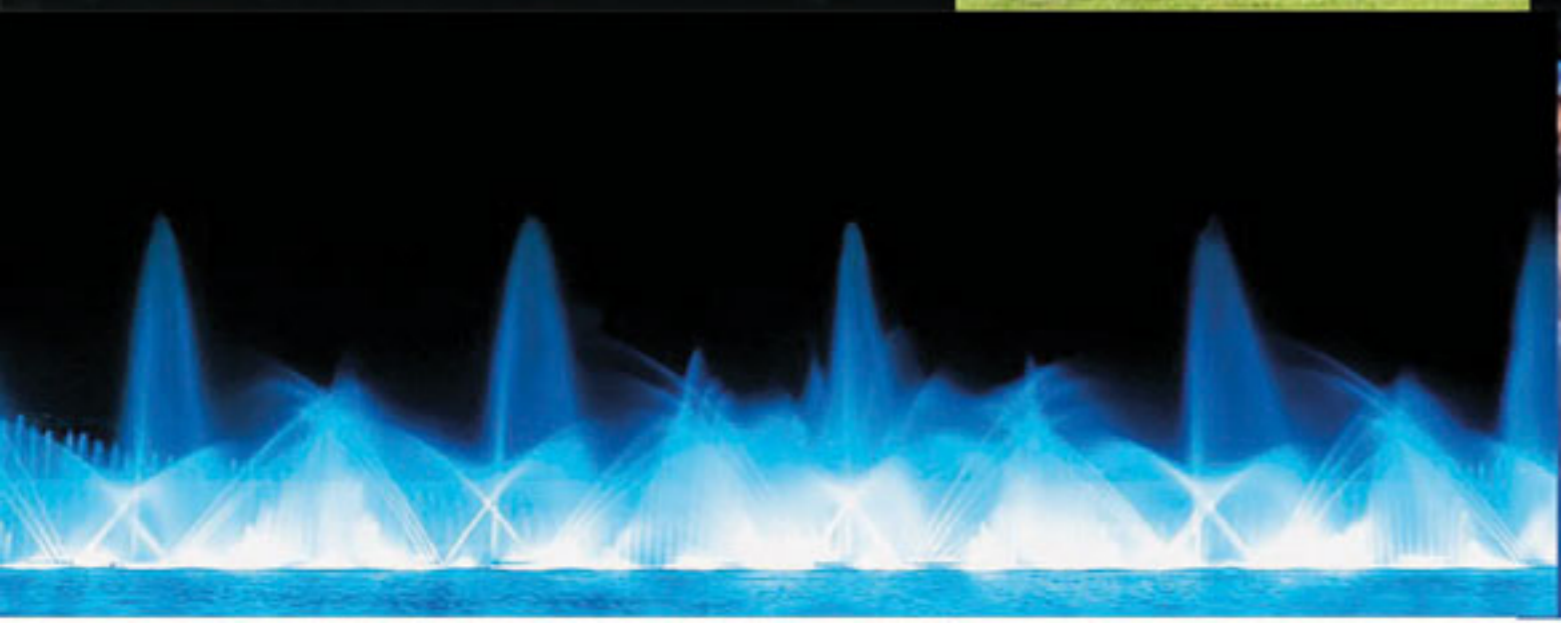

FANA COMPANY